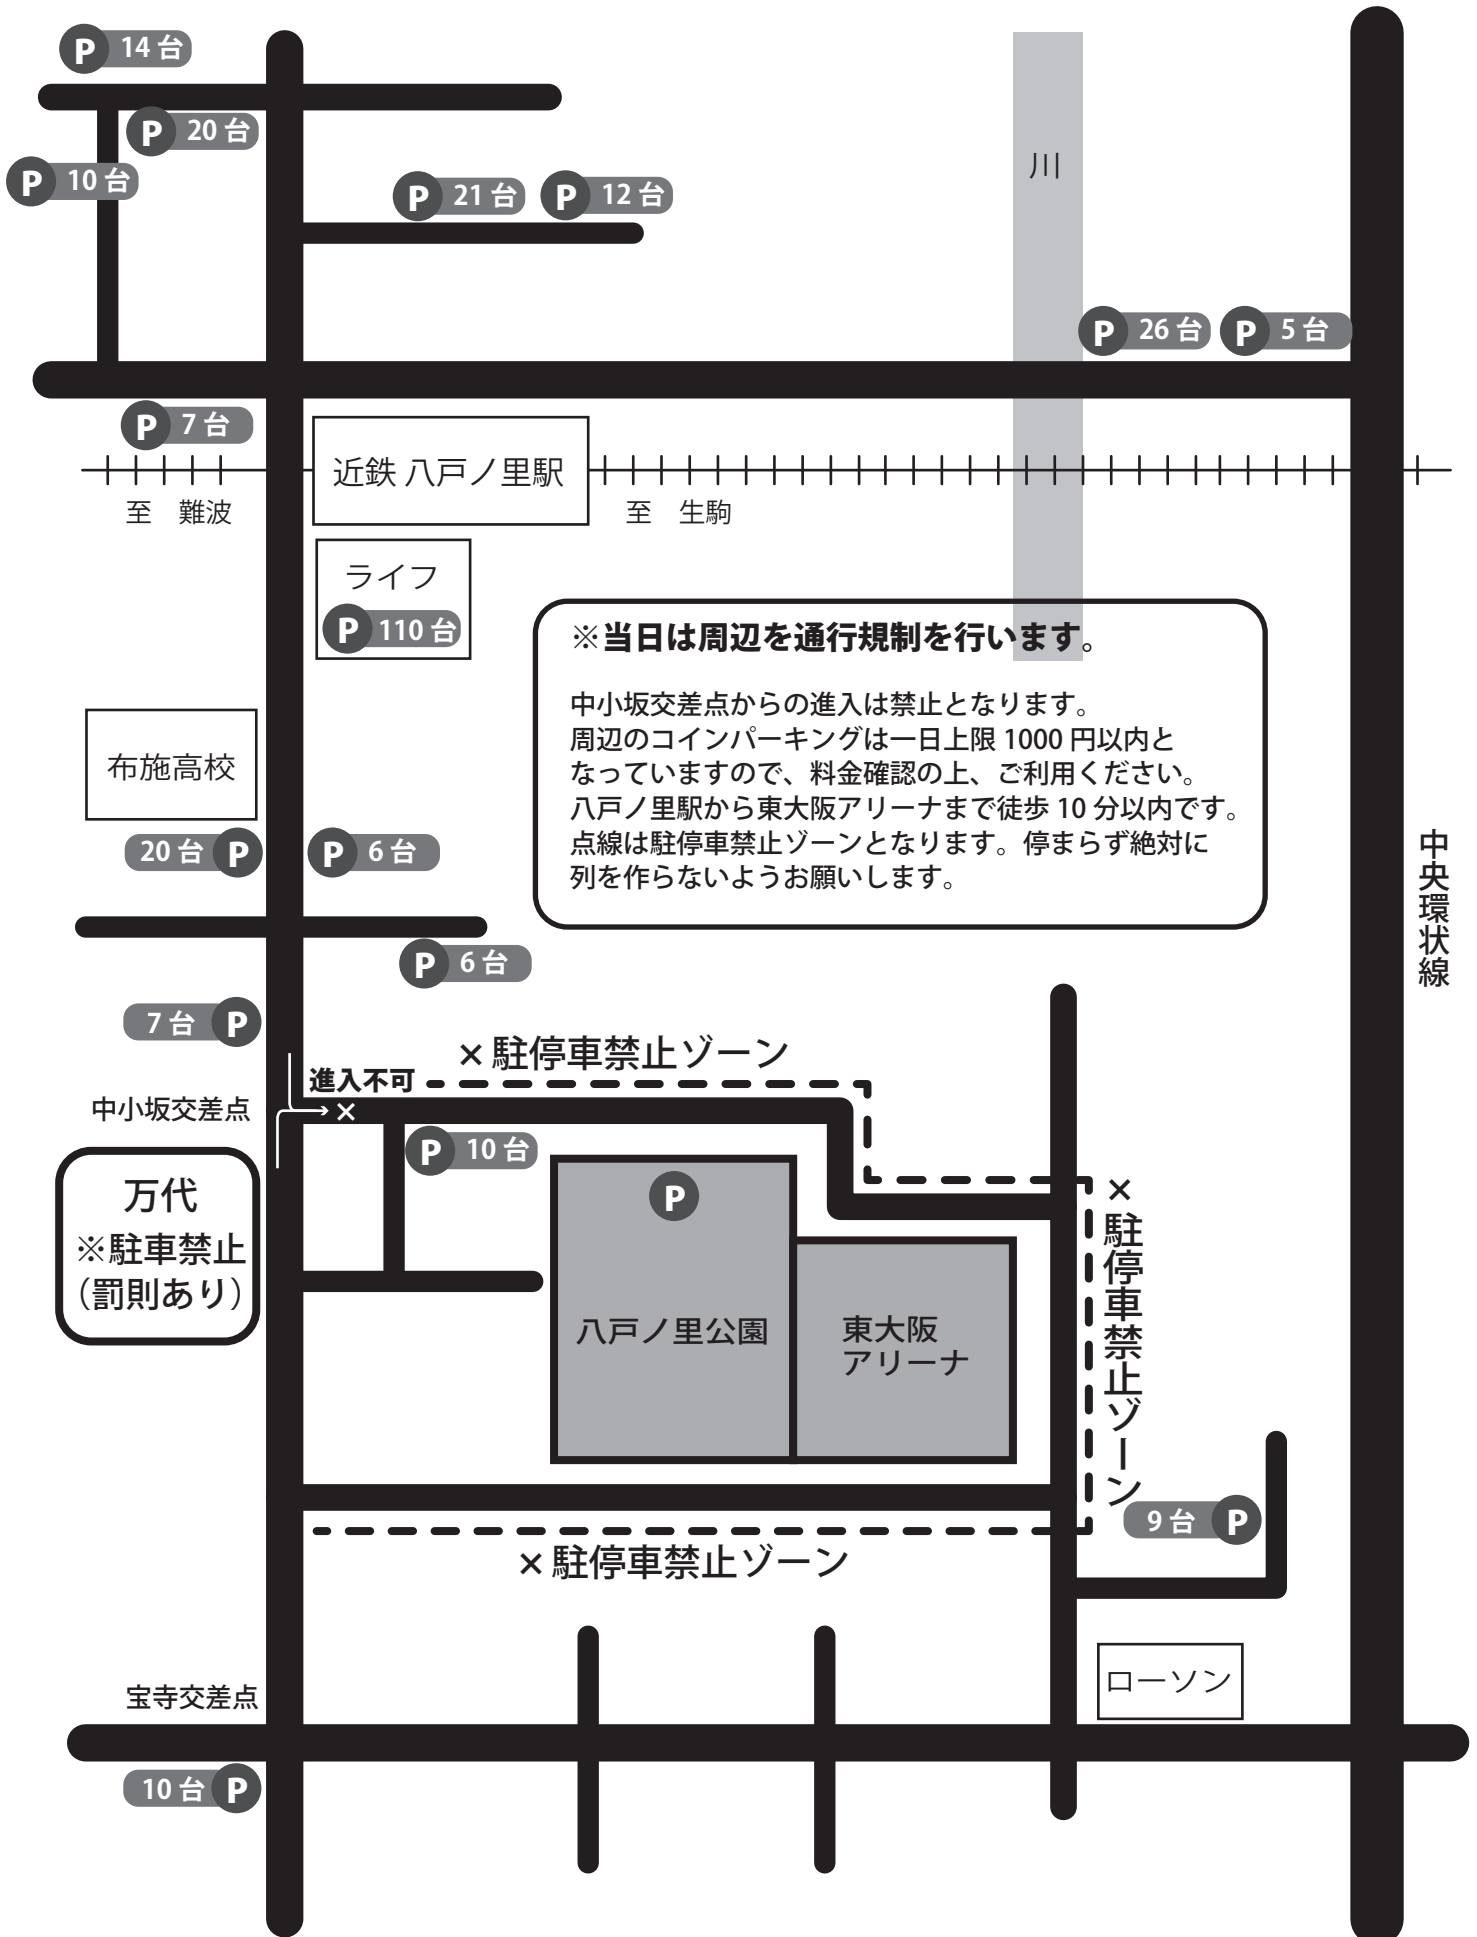

八戸ノ里駅・東大阪アリーナ周辺 駐車場

中央環状線

P 14台

P 20台

P 10台

P 21台

P 12台

P 26台

P 5台

P 7台

近鉄 八戸ノ里駅

至 生駒

至 難波

ライフ

P 110台

布施高校

20台 P

P 6台

P 6台

7台 P

中小坂交差点

万代

※駐車禁止
(罰則あり)

P 10台

八戸ノ里公園

東大阪
アリーナ

× 駐停車禁止ゾーン

9台 P

× 駐停車禁止ゾーン

宝寺交差点

ローソン

10台 P